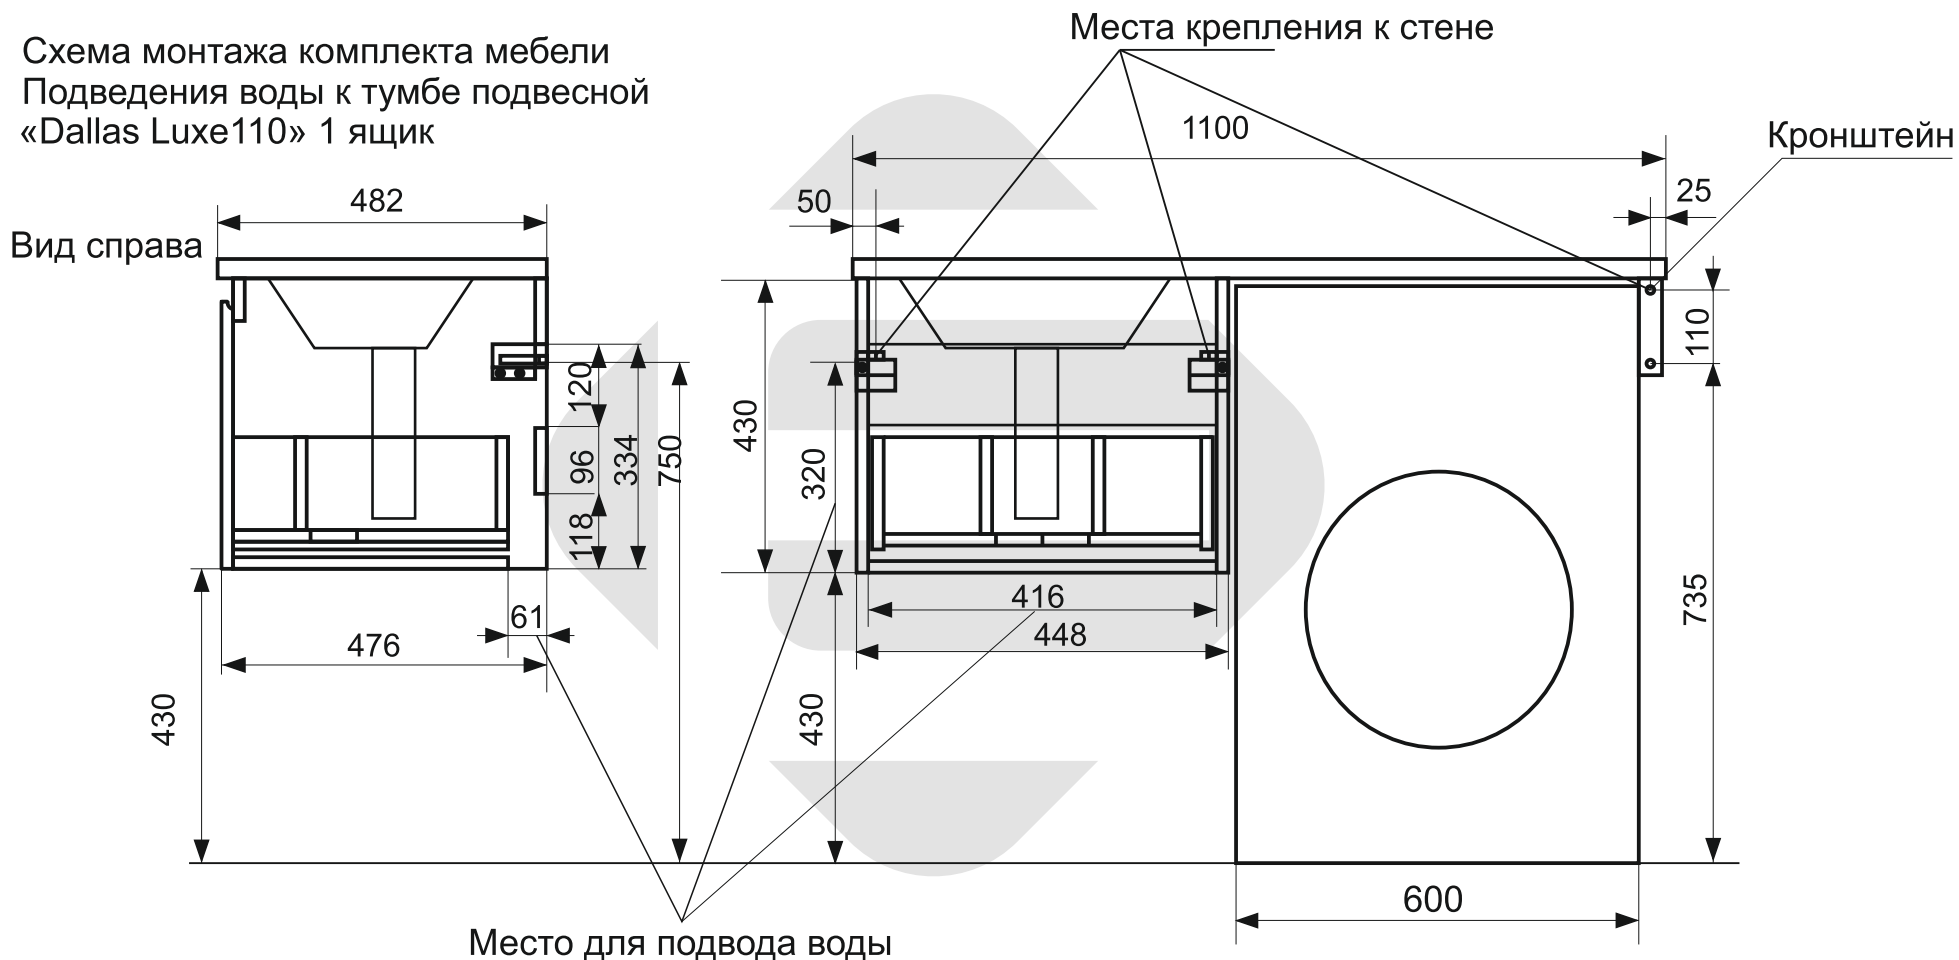

ESTET

г. Кострома, ул. Московская д. 105
тел. 8 (4942) 33 61 71

Тумба подвесная Dallas Luxe 1 ящик (ШхГхВ) 448x476x430

Схема монтажа комплекта мебели
Подведения воды к тумбе подвесной
«Dallas Luxe110» 1 ящик